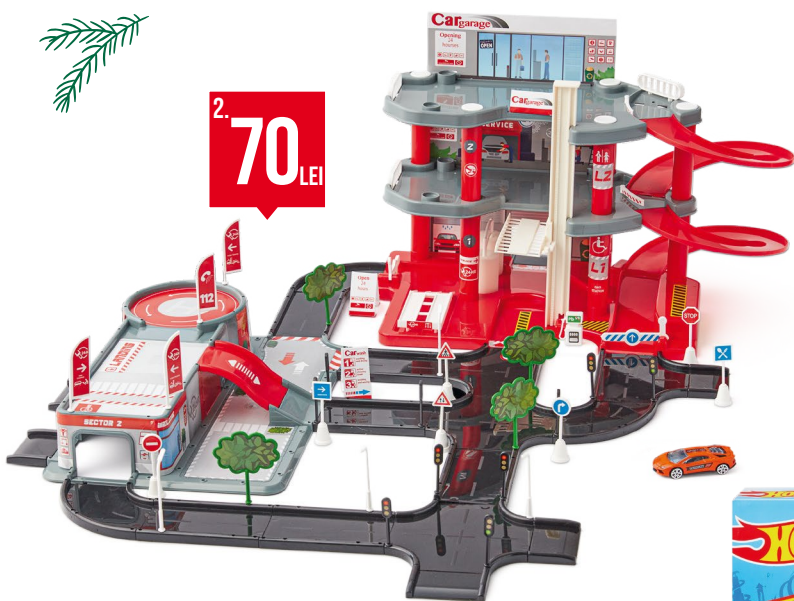

1. Set Enchantimals, cu păpușă și accesorii
2. Fabrica de brișoare, set de jucărie cu plastilină și accesorii
3. Set curcubeu de jucărie, cu plastilină și accesorii
4. Păpușă bebe\*, setul conține: cadă cu robinet, haine și accesorii de baie, baterii incluse
5. Unicorn de pluș, multicolor sau roz, lungime: 80 cm
6. Cărucior pentru păpuși, pliabil, cu imprimă Peppa Pig, înălțime: 55 cm, păpușa se vinde separat

Zuzanna

6. 40 LEI

1. Păpușă Zuzanna\*, cu cal și accesorii
2. Păpușă Zuzanna\*, cu mașină, dimensiuni mașină: 27 x 19,5 cm
3. Set decorațiuni pentru tort Barbie, cu plastilină și accesorii
4. Păpușă Sparkle Girlz\*, cu mașină, caravană și diverse accesorii
5. Casă de păpuși Natalia, cu accesorii, dimensiuni: 24 x 24 cm, disponibilă în 2 modele, baterii incluse
6. Păpușă Zuzanna\*, cu familie și accesorii

2. **70** LEI

1. **50** LEI

4. **40** LEI

3. **100** LEI

5. **60** LEI

1. Camion Monster Truck
2. Garaj pentru mașini, cu accesorii
3. Cursă mașini Hot Wheels, 2 mașini incluse, disponibilă în două modele
4. Mașină sport cu telecomandă, galbenă sau roșie, bateriile se vând separat
5. Set T-Rex, cu lansator de mașini de curse, mașina este inclusă

1. **80** LEI

3. **100** LEI

2. **50** LEI

4. **40** LEI

5. **80** LEI

1. Circuit curse\*, cu mașini electrice cu telecomandă, lungime: 420 cm
2. Tramvai de jucărie\*, cu uși, lumini și sunete, disponibil în două culori, lungime: 44 cm, baterii incluse
3. Mașină de teren cu telecomandă, cu anvelope de cauciuc, disponibilă în două culori, bateriile se vând separat
4. Mașină de teren\*, din metal, cu anvelope de cauciuc, roșie sau argintie
5. Circuit curse\*, fosforescent, 2 mașini cu lumini incluse, lungime: 600 cm, bateriile se vând separat