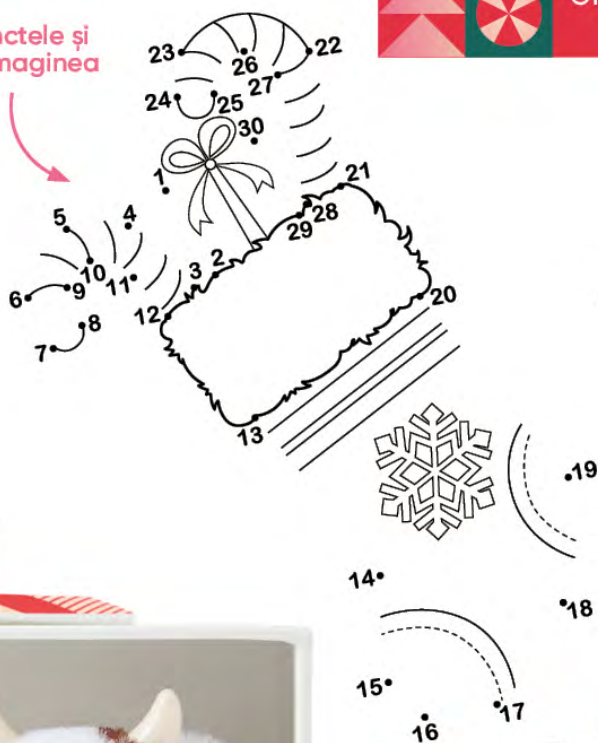

43 lei

Kit realizare brățări Moon Loom

setul include: 2 războaie de țesut, 1800 benzi
elastice, pungă de cleme, cârlig,
vârstă recomandată: peste 6 ani

CRĂCIUN
FERMECAT

**Baby
Lilly**

Păpușă bebeluș

înălțime: 30 cm, 2
imprimeuri, la alegere, vârstă
recomandată: peste 1 an

38 lei

29

diverse
modele

**Baby
Lilly**

75 lei

Păpușă bebeluș

în pătuț, cu accesorii, înălțime:
25 cm, vârstă recomandată:
peste 1,5 ani

30

31

55 lei

Set 5 ponei

include o sanie și
o perie de pieptănat, vârstă
recomandată: peste 3 ani

Unește punctele și
colorează imaginea

Păpușă Surprise Minis Na! Na!

setul include: păpușă și accesorii, înălțime: 13 cm, diverse modele, vârstă recomandată: peste 3 ani