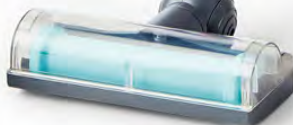

44

diverse
modele

Set joacă Îngrijește cățelușul

cu accesorii de coafor sau doctor, câinele scoate sunete; dimensiuni: 31.5 x 13.5 x 16 cm, vârstă recomandată: peste 2 ani, bateriile sunt incluse

50 lei

DISTRACȚIE
CREATIVĂ

45

75 lei

Cuptor

cu sunete și lumini,
cu accesorii, dimensiuni:
17.5 x 13.5 x 27.5 cm, vârstă
recomandată: peste 3 ani,
bateriile sunt incluse

46

75 lei

Casă de marcat

cu sunete și microfon, cu accesorii,
dimensiuni: 38.5 x 19 x 17 cm,
vârstă recomandată: peste 3 ani,
bateriile sunt incluse

75 lei

**Aspirator
vertical**

cu sunete și lumini,
dimensiuni:
53.5 x 10.5 x 18.5 cm,
vârstă recomandată:
peste 3 ani, bateriile
sunt incluse

47