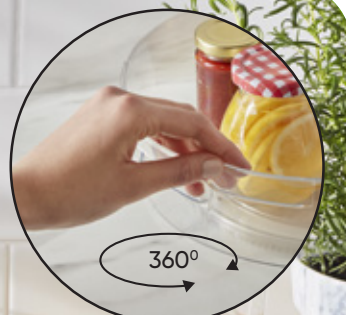

16 lei

10 lei

Organizator birou

dimensiuni: 32,5 x 15 x 13 cm

diverse modele

de la

9⁵⁰ lei

Recipient pentru frigider

la alegere: pentru
depozitarea mâncării, dimensiuni: 32
x 16 x 9 cm - 9,50 lei
sau pentru ouă, dimensiuni:
32,5 x 11,5 x 7,5 cm - 10 lei

Tavă

rotativă,
dimensiuni:
29,5 x 28 x 8,5 cm

18 lei

Fii la curent

pepco.romania