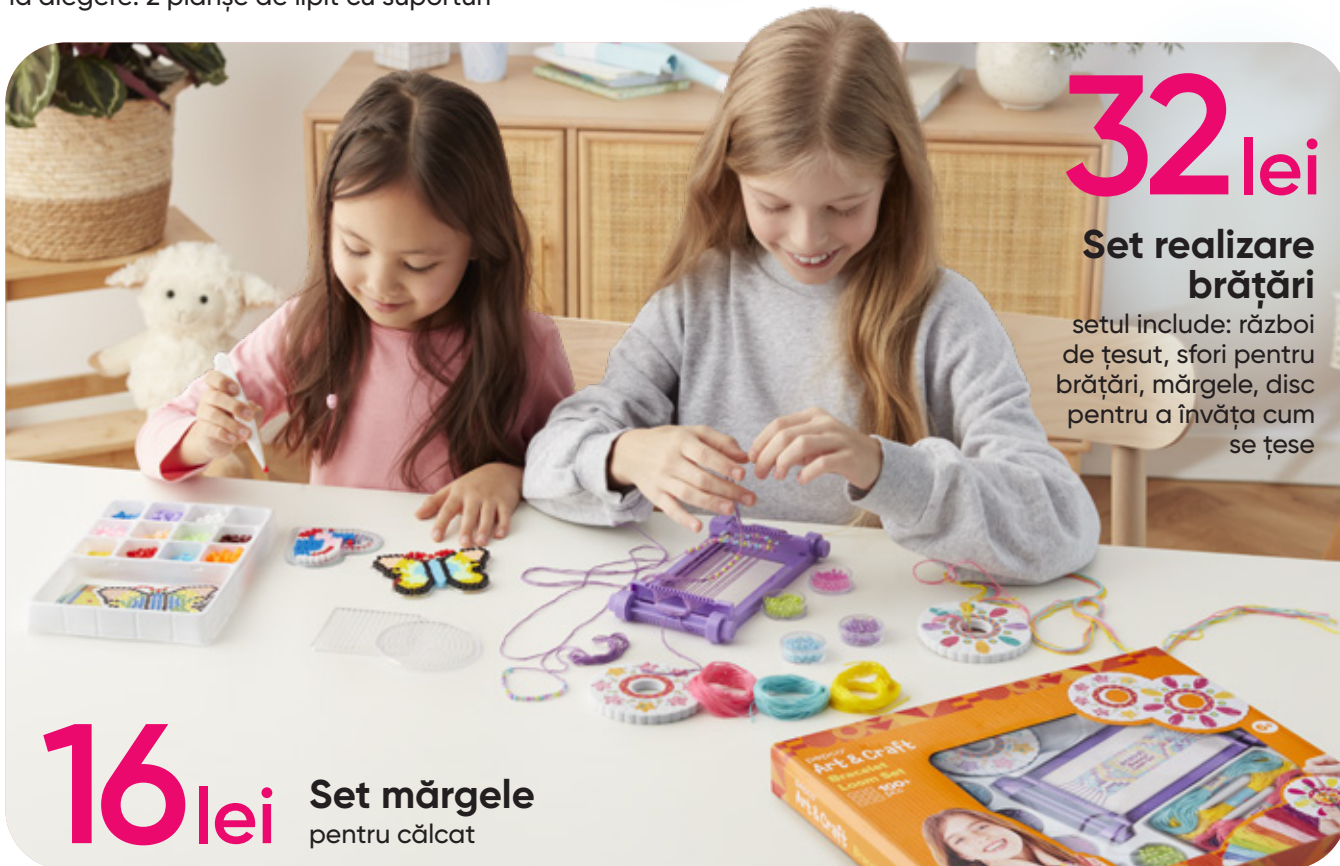

16 lei

Set mărgelile pentru călcat

Dormitor confortabil

HIT!

Veioză

diametru: 19 cm, înălțime: 30 cm

43 lei

diverse
modele