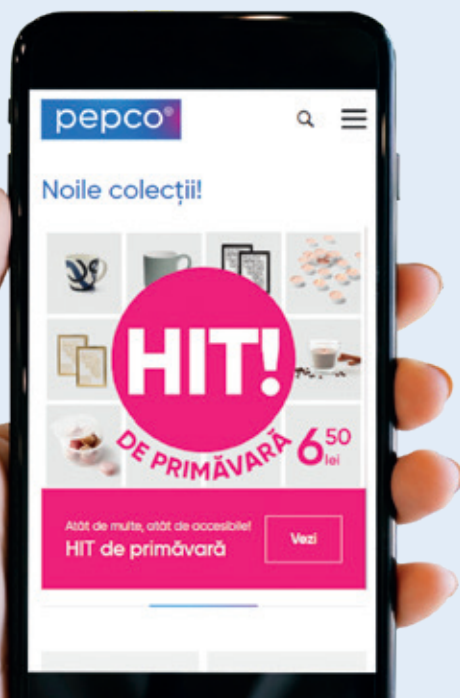

HIT!

HIT!

de la
13
lei

pepco®

pepco®

descoperă calitatea,
bucură-te de preț

Noul magazin Pepco s-a deschis

**Calea Națională, Nr. 356,
Mun. Botoșani, Jud. Botoșani**

Vei găsi cele mai recente colecții de îmbrăcăminte pentru întreaga familie, produse pentru cei mici, decorațiuni elegante pentru casă și multe altele. Toate la prețuri super accesibile!

Descoperă oferta actuală
și găsește inspirație pe
www.pepco.ro