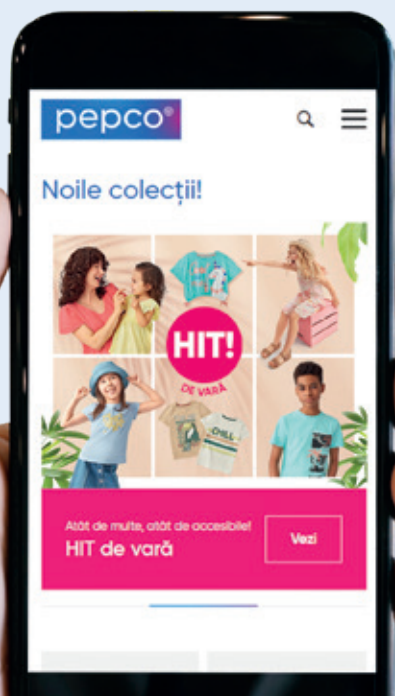

pepco®

descoperă calitatea,
bucură-te de preț

Noul magazin Pepco s-a deschis Sânnicolau Mare str. Calea lui Traian, nr. 14-16, județ Timiș

Vei găsi cele mai recente colecții de îmbrăcăminte pentru întreaga familie, produse pentru cei mici, decorațiuni elegante pentru casă și multe altele. Toate la prețuri super accesibile!

Descoperă oferta actuală
și găsește inspirație pe
www.pepco.ro

pepco®

descoperă calitatea,
bucură-te de preț

Fii la curent

pepco.romania

@pepco_ro

pepco.ro

Reîncărcare
cartelă

Alege să cumperi în siguranță!

Ai la dispoziție 30 de
zile să returnezi
produsele cumpărate*

* Regulament
disponibil pe www.pepco.ro

Birou relații clienți

e-mail:
info@pepco.ro

Oferta este valabilă pentru termenele specificate, până la epuizarea stocului.
Produsele prezentate pot varia în magazinele Pepco din România, din punct de vedere al cantității, prețului și modelelor disponibile.
Imaginile produselor sunt cu titlu informativ și pot fi ușor diferite în realitate.
Vă invităm să vizitați magazinele Pepco pentru a obține informații complete despre produsele noastre!