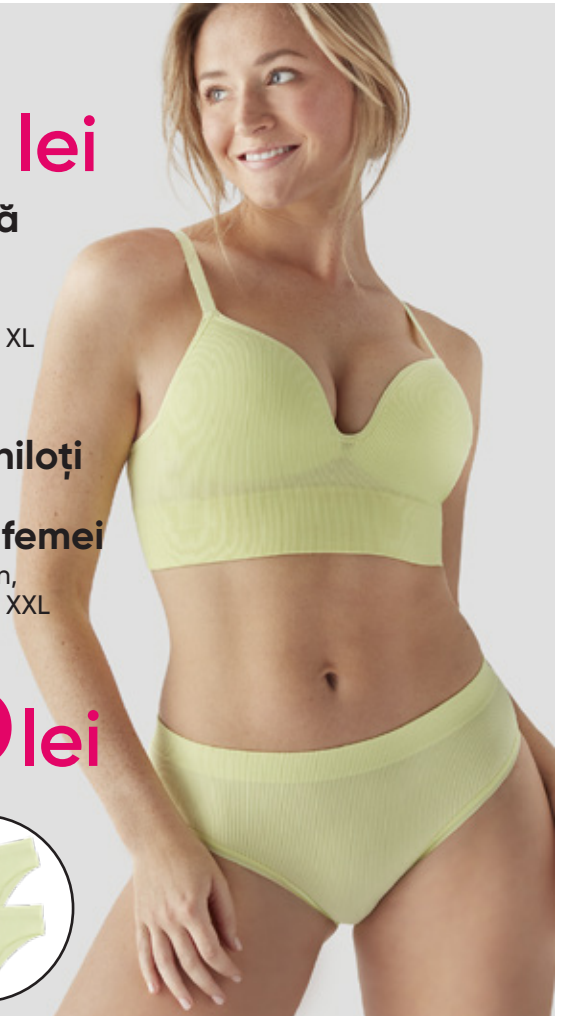

38 lei

Pijama femei, 100% bumbac

cu imprimeu cu licență
Bambi, mărimi: S - XL

21 lei

Bustieră sport femei

mărimi: S - XL

Set 2 chiloți sport pentru femei

tip brazilian,
mărimi: S - XXL

16 lei