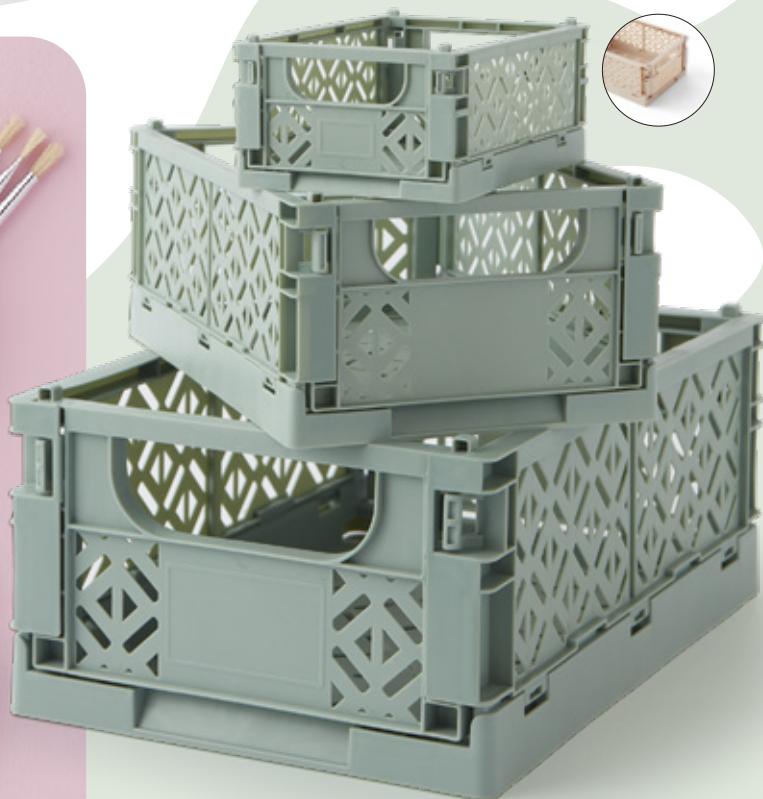

Pentru organizarea spațiului

HIT!

diverse
modele:

16 lei Ghirlandă LED
16 becuri

4 lei Set 2
organizatoare
autoadezive
dimensiuni: 11,2 x 9 x 3,5 cm

diverse
modele:

Cutie pliabilă de la
la alegere:
14,5 x 10 x 6 cm - 4 lei;
25 x 16 x 10 cm - 8,50 lei;
35 x 23 x 14 cm - 13 lei
4 lei

Pentru organizarea spațiului

HIT!

6⁵⁰ lei

Set 4 borcane

cu capace
cu filet,
capacitate:
190 ml

diverse
modele:

25 lei

Cutie pliabilă