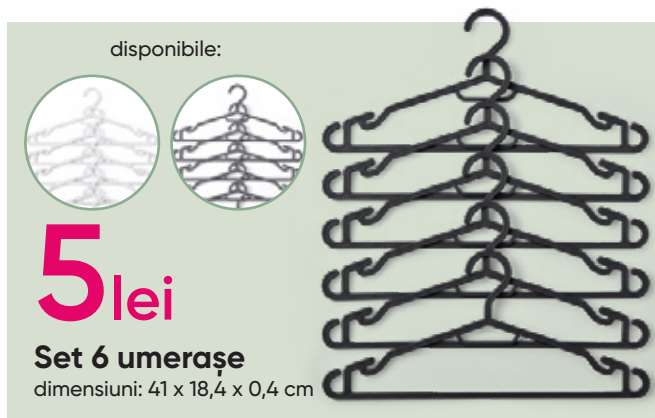

16 lei

Set boluri
3 buc., diametru: 11 cm

27 lei

Coș
dimensiuni: 32 x 20 x 14 cm

21 lei

Coș
dimensiuni: 27 x 16 x 12 cm

HIT!

27 lei

Dispozitiv pentru
îndepărtarea
scamelor

dimensiuni: 13,5 x 5,9 x 5,8 cm,
bateriile se vând separat

38 lei

Cutie depozitare
dimensiuni: 33 x 33 x 33 cm

Folosește-le ca set

disponibil:

13 lei

 Organizator
dimensiuni: 31 x 31 x 12 cm