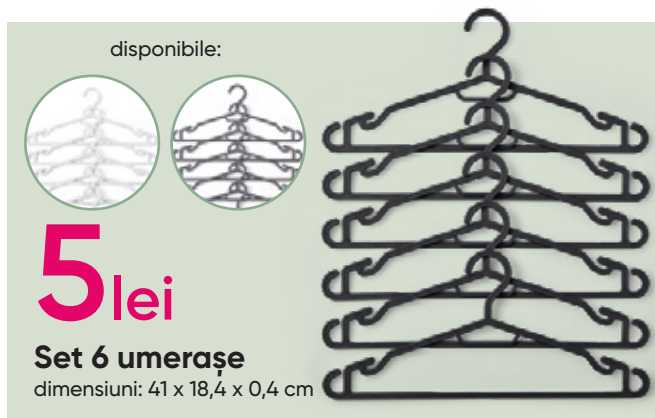

disponibile:

5 lei

Set 6 umerășe

dimensiuni: 41 x 18,4 x 0,4 cm